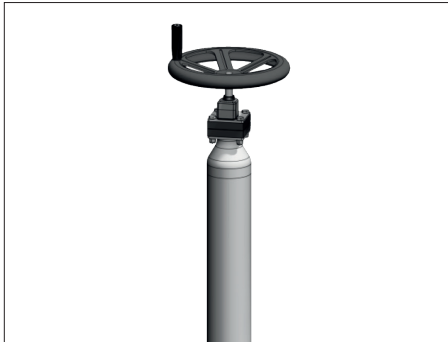

## ABS - ÜBERFLUR-ANTRIEB WH PRODUKTBESCHRIEB

Seite | 1

Sichere Technik für eine saubere Umwelt

Abbildung kann Sonderausstattungen enthalten

### ÜBERFLUR-ANTRIEB TYP WH

wälzgelagerter Antrieb über Flur mit Wandflursäule und Handrad.

#### Stellungsanzeige:

- ohne Strom, rein mechanisch
- Einbau direkt unter 4-kt-Konus
- schlagfestes Kunststoffgehäuse
- 6-stelliges Display
- zeigt den geöffneten Hub in mm an
- nachträglicher Einbau möglich
- komplett wartungsfrei
- spritzwasserdicht