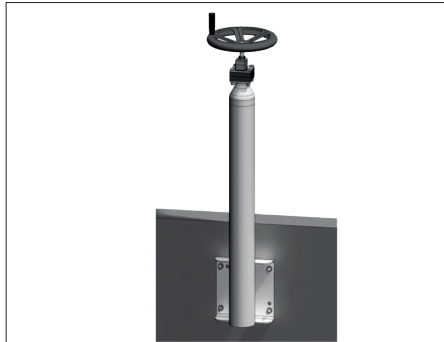

## ABS - ÜBERFLUR-ANTRIEB WH PRODUKTBESCHRIEB

Seite | 1

Sichere Technik für eine saubere Umwelt

Abbildung kann Sonderausstattungen enthalten

### ÜBERFLUR-ANTRIEB TYP WH

wälzgelagerter Antrieb über Flur mit Wandflursäule und Handrad.

### OPTIONALES ZUBEHÖR

Stellungsanzeige

#### Stellungsanzeige:

- ohne Strom, rein mechanisch
- Einbau direkt unter 4-kt-Konus
- schlagfestes Kunststoffgehäuse
- 6-stelliges Display
- zeigt den geöffneten Hub in mm an
- nachträglicher Einbau möglich
- komplett wartungsfrei
- spritzwasserdicht