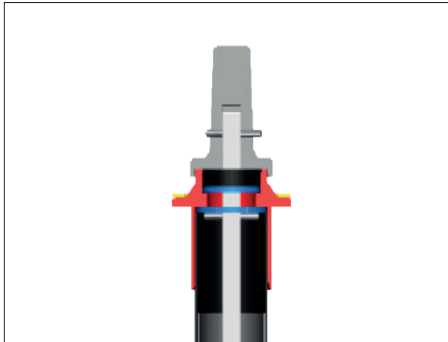

ABS - UNTERFLUR-ANTRIEB EBG PRODUKTBESCHRIEB

Seite | 1

Sichere Technik für eine saubere Umwelt

Abbildung kann Sonderausstattungen enthalten

UNTERFLUR-ANTRIEB TYP EBG

teleskopierbare Einbaugarnitur für Erdeinbauarmaturen.

OPTIONALES ZUBEHÖR

Stellungsanzeige

Stellungsanzeige:

- ohne Strom, rein mechanisch
- Einbau direkt unter 4-kt-Konus
- schlagfestes Kunststoffgehäuse
- 6-stelliges Display
- zeigt den geöffneten Hub in mm an
- nachträglicher Einbau möglich
- komplett wartungsfrei
- spritzwasserdicht